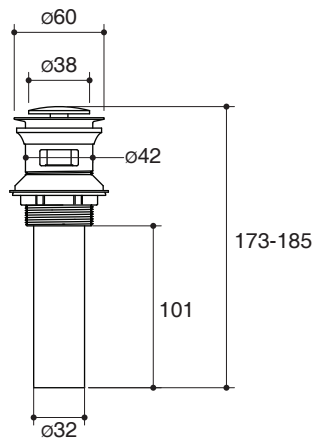

Dimensions are approximate. (Do not direct measure a dimensional from picture below.)

Unit: mm

Note: The recommended dimension for installation can be adjusted according to user preferences and layout.

Product Diagram

สะดืออ่างล้างหน้าแบบกด K-7119T

คุณลักษณะ

- ผลิตจากทองเหลือง
- วัสดุเคลือบผิวพิเศษจากโคโธเลอร์ คงทน เงางาม
- ขนาดเส้นผ่าศูนย์กลาง 60 มม.

มาตรฐาน

คุณสมบัติตามมาตรฐาน

- ไม่ระบุ

ข้อสังเกตสำหรับการติดตั้ง

ติดตั้งผลิตภัณฑ์โดยใช้คู่มือแนะนำการติดตั้ง

รุ่นผลิตภัณฑ์

รุ่น	ชื่อผลิตภัณฑ์	สี/วัสดุเคลือบผิว	
K-7119T	สะดืออ่างล้างหน้าแบบกด	<input type="checkbox"/> CP: สีโครมเงา	<input type="checkbox"/> สีอื่นๆ

ขนาดระยะแสดงค่าโดยประมาณ (ห้ามวัดขนาดโดยตรงจากภาพด้านล่าง)
หน่วย: มม.