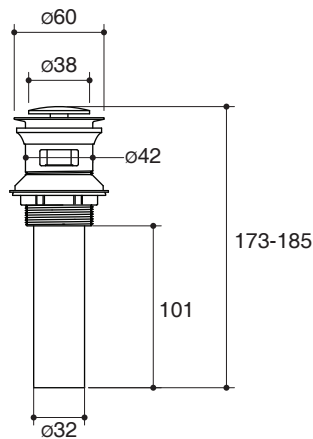

TOUCH ACTIVATED DRAIN K-7119T

Features

- Brass construction
- Durable Kohler finishes resist corrosion and tarnishing
- Diameter 60 mm

Codes/Standards Applicable

Specified model meets or exceeds the following:

Dimensions are approximate. (Do not direct measure a dimensional from picture below.)

Unit: mm

Note: The recommended dimension for installation can be adjusted according to user preferences and layout.

Product Diagram

สะดืออ่างล้างหน้าแบบกด K-7119T

คุณลักษณะ

- ผลิตจากทองเหลือง
- วัสดุเคลือบผิวพิเศษจากโคโธเลอร์ คงทน เงางาม
- ขนาดเส้นผ่าศูนย์กลาง 60 มม.

มาตรฐาน

คุณสมบัติตามมาตรฐาน

- ไม่ระบุ

ข้อสังเกตสำหรับการติดตั้ง

ติดตั้งผลิตภัณฑ์โดยใช้คู่มือแนะนำการติดตั้ง

รุ่นผลิตภัณฑ์

รุ่น	ชื่อผลิตภัณฑ์	สี/วัสดุเคลือบผิว	
K-7119T	สะดืออ่างล้างหน้าแบบกด	<input type="checkbox"/> CP: สีโครมเงา	<input type="checkbox"/> สีอื่นๆ

ขนาดระยะแสดงค่าโดยประมาณ (ห้ามวัดขนาดโดยตรงจากภาพด้านล่าง)
หน่วย: มม.